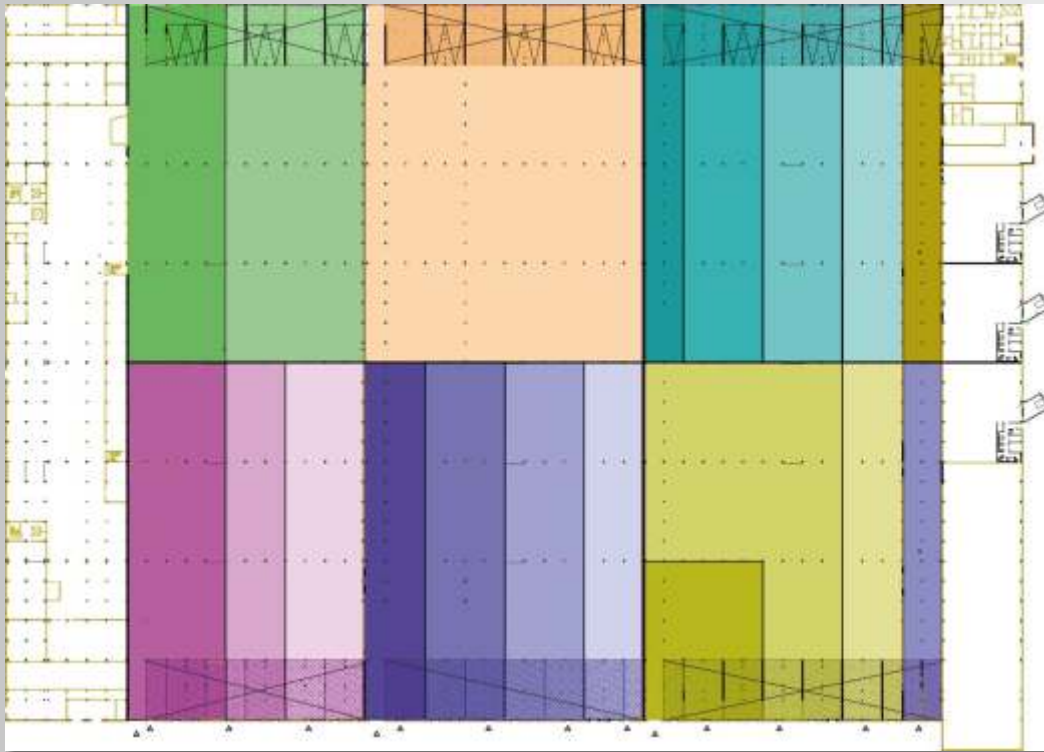

Tous les logements du parc industriel sont équipées de systèmes de lutte contre l'incendie, désenfumage, de ventilation.

Plan des Hauptgebäudes

LEADER
Le parc logistique industriel

Surface du bâtiment principal de 70.000 mètres carrés;

Le pas des colonnes 30 x 6;

Hauteur sous plafond: 10-15 m.;

Le régime de température: +10 - +18.

La charge sur les planchers: 6 t / m.

Il ya la possibilité d'organiser des zones de basse température;

La puissance électrique installée: 15 Mw ;

La limite de la consommation du gaz:
15 mln.kb./année.

La place minimale de la section fait 1000 mètres carrés.