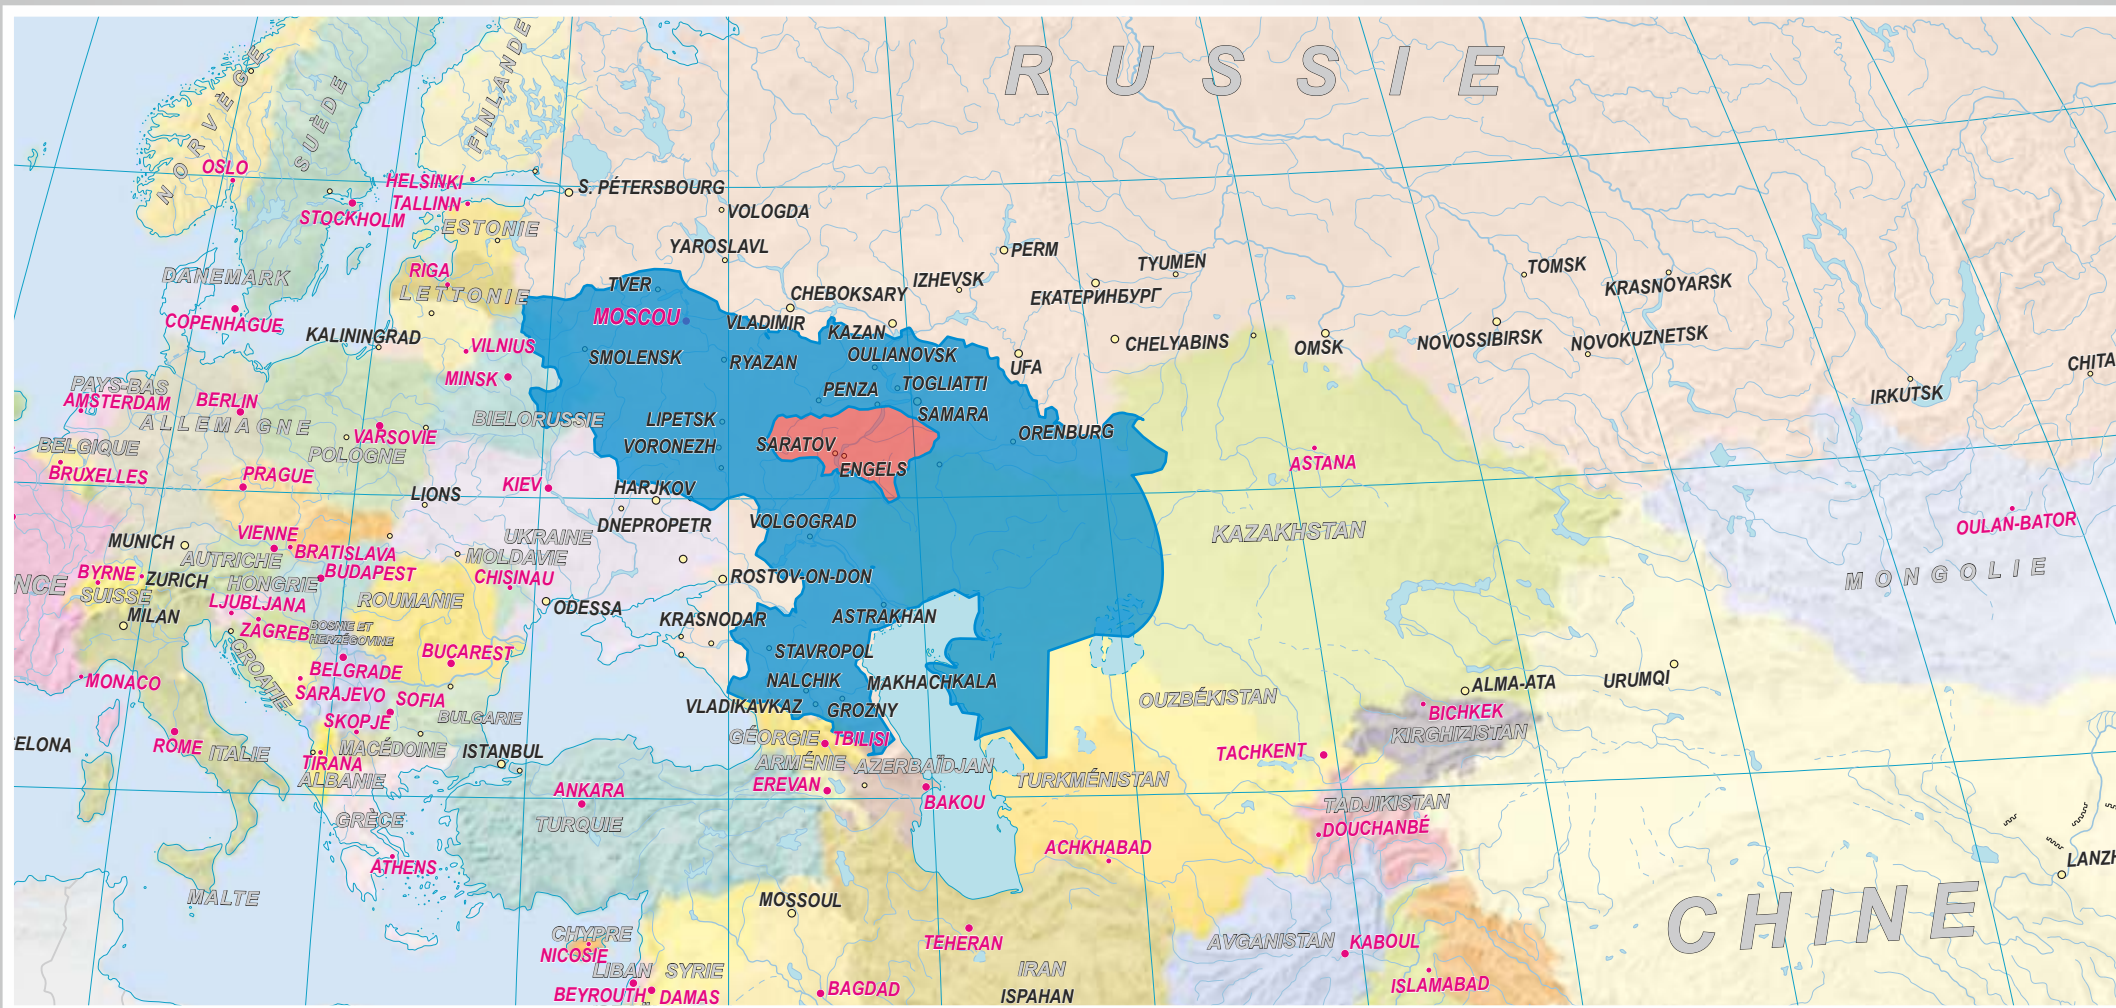

# La situation géopolitique de la logistique complexe "Leader" entre l'Europe et l'Asie

**LEADER**  
Le parc logistique industriel

Complexe logistique "Leader" est situé dans la région de Saratov, à 300 km de la frontière avec le Kazakhstan et se trouve sur le ferroviaire et l'automobile, les routes passant par le Kazakhstan et de l'Asie centrale jusqu'à la côte Sud-orientale de la

Russie et de l'Europe. C'est le plus à l'ouest de la voie, du Kazakhstan à l'Europe. La distance du "Leader" à Moscou seulement 850 km. C'est le plus proche de la capitale à la frontière avec le Kazakhstan entrepôt.

Dans la zone d'affaires de la disponibilité de la logistique complexe "Leader" comprend les régions Centrale, de la Volga et du Sud circonscriptions Fédérales, ainsi que la partie ouest du Kazakhstan. La population totale dans ces régions fait plus de 50 millions personne.