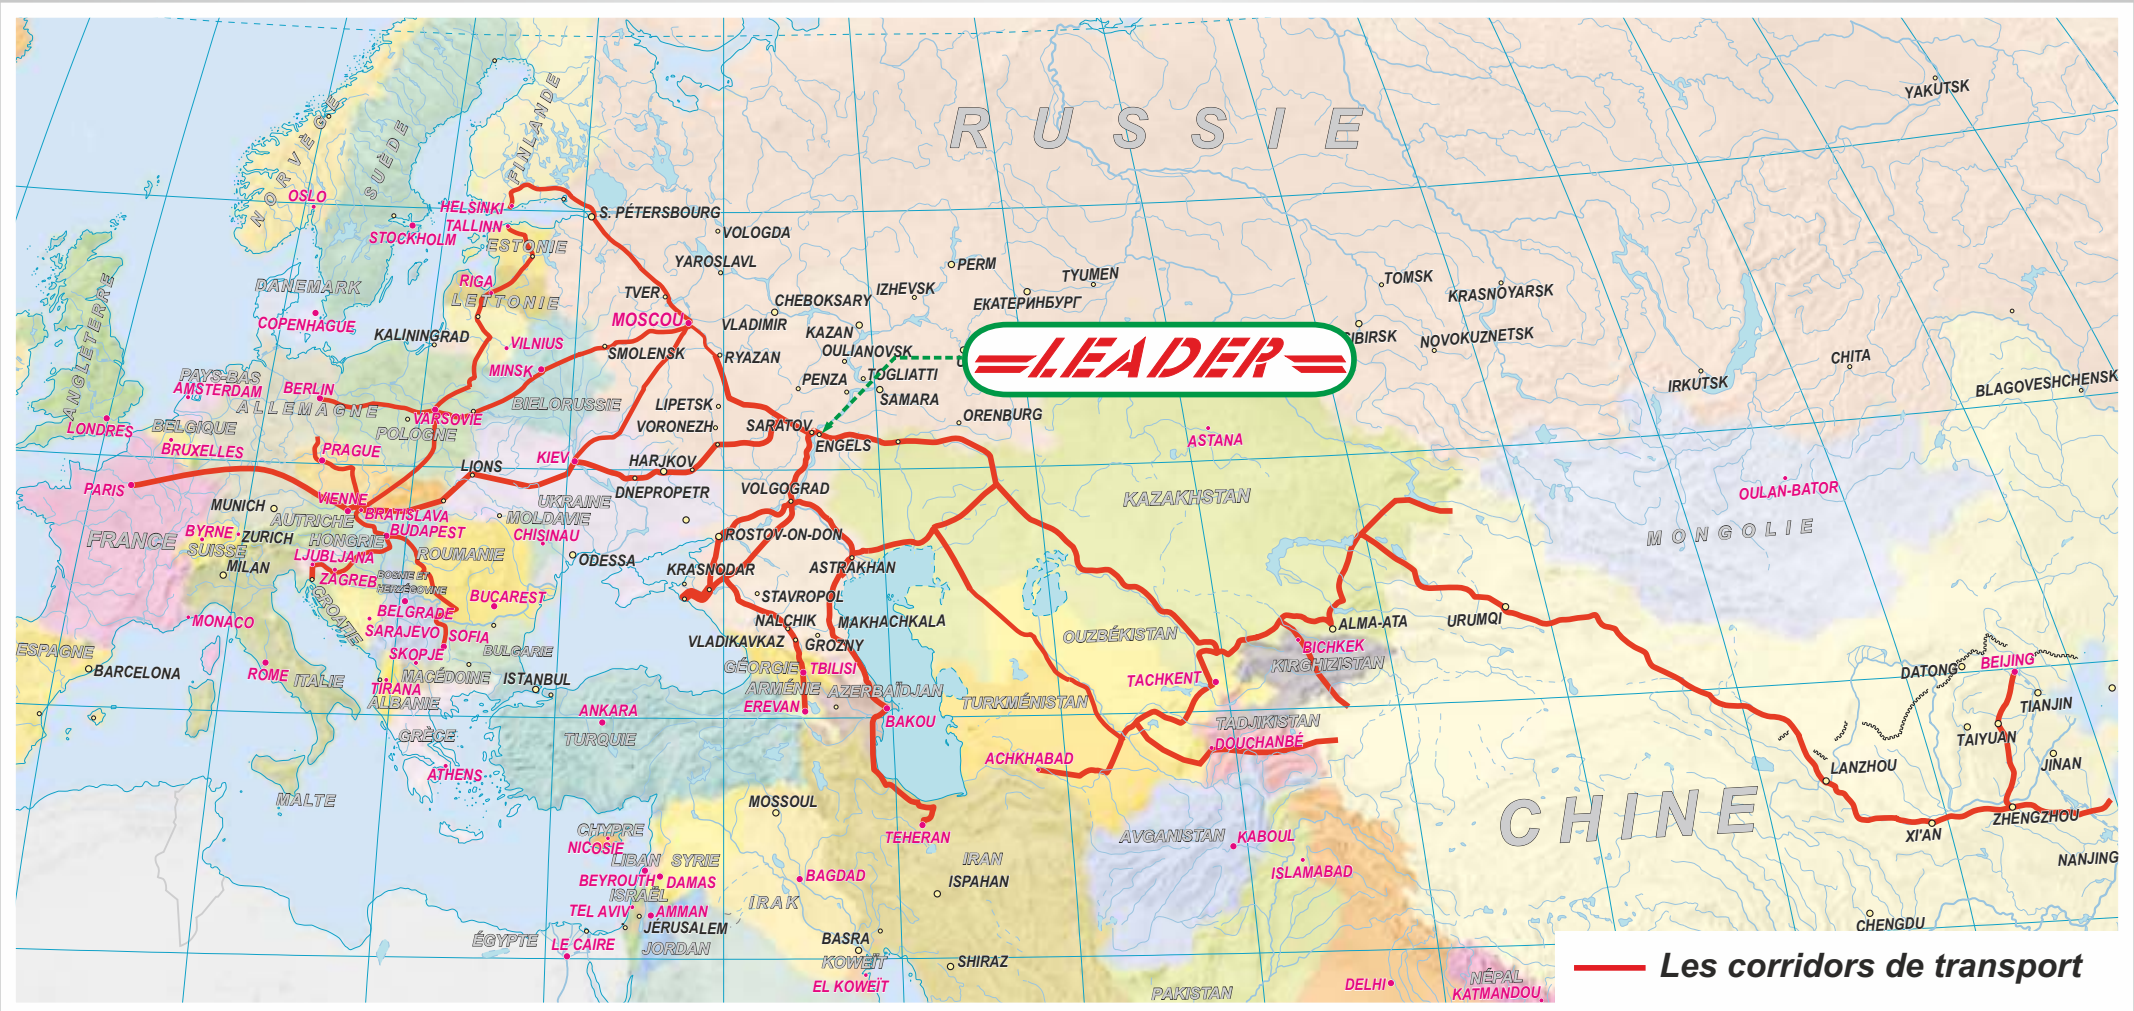

**LEADER**  
*Le parc logistique industriel*

# La situation géopolitique de la logistique complexe "Leader" entre l'Europe et l'Asie

**LEADER**  
Le parc logistique industriel

Complexe logistique "Leader" est situé dans la région de Saratov, à 300 km de la frontière avec le Kazakhstan et se trouve sur le ferroviaire et l'automobile, les routes passant par le Kazakhstan et de l'Asie centrale jusqu'à la côte Sud-orientale de la

Russie et de l'Europe. C'est le plus à l'ouest de la voie, du Kazakhstan à l'Europe. La distance du "Leader" à Moscou seulement 850 km. C'est le plus proche de la capitale à la frontière avec le Kazakhstan entrepôt.

Dans la zone d'affaires de la disponibilité de la logistique complexe "Leader" comprend les régions Centrale, de la Volga et du Sud circonscriptions Fédérales, ainsi que la partie ouest du Kazakhstan. La population totale dans ces régions fait plus de 50 millions personne.